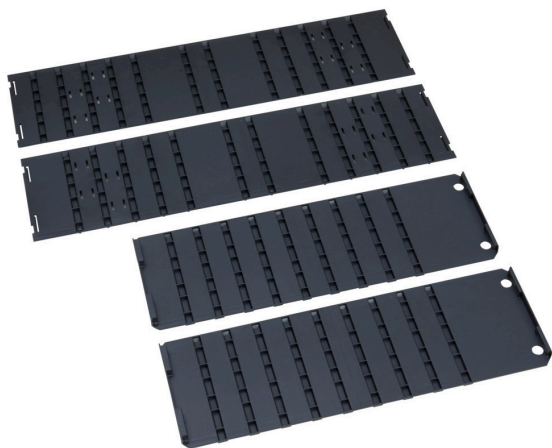

Cotés de 130 pour séparateurs

N° d'article: 49232984 | Code de correspondance: TBES 340 | Code EAN: 4014599232984

- » Pour mallette métallique KM 340
- » Intérieur personnalisable
- » Permet d'installer des séparateurs dans la mallette métallique
- » La garniture mousse atténue les bruits gênants
- » Permet d'installer des séparateurs dans la mallette métallique

Matériaux & couleur

Matériau :	PS Acier
Couleur :	Argent

Dimensions

Dimensions extérieures :	8,5 x 421,5 x 109 mm
--------------------------	----------------------

Données techniques

Poids :	0,32 kg
---------	---------

Cotés de 130 pour séparateurs

N° d'article: 49232984 | Code de correspondance: TBES 340 | Code EAN: 4014599232984

	N° d'article	Désignation marketing	Code de correspondance	Code EAN
	5267818	Séparateur 262x127 pour mallettes métalliques WM 340/341	TB WM 340/262	4014599267818
	5267832	Séparateur 415x127 pour la mallette métallique KM 340	TB WM 340/415	4014599267832
	5267849	Séparateur cranté 309x127 pour mallettes métalliques WM 340/341	TB WM 340/309	4014599267849
	5267856	Lot de séparateurs pour mallette métallique WM 340	TBS WM 341	4014599267856

Description

Les cotés de 130 pour séparateurs permettent de cloisonner la mallette métallique KM 340 avec des séparateurs crantés et des séparateurs. Les compartiments ainsi créés veillent à un rangement bien organisé à l'intérieur de la mallette métallique.